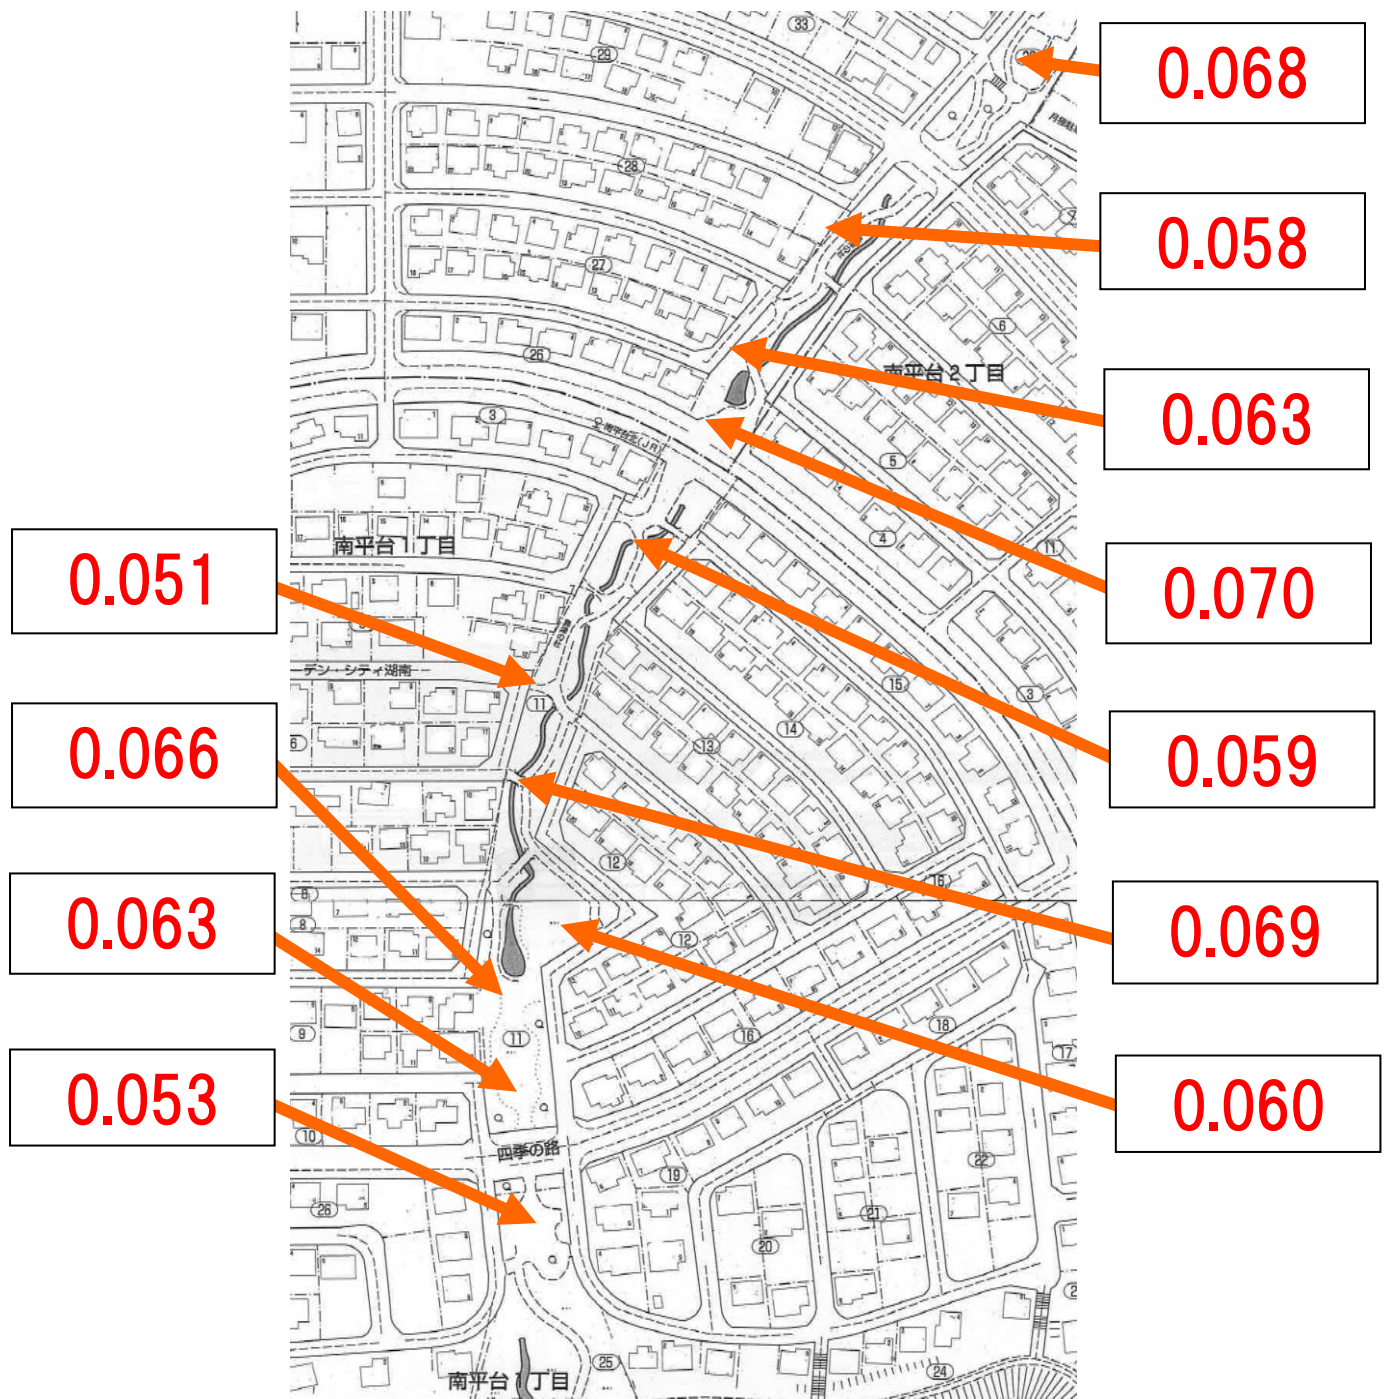

◆施設内放射線量マップ(島津の杜)◆

◎公園の利用を制限するレベルではありません。

1. 測定日:令和5年11月7日

2. 単位:マイクロシーベルト毎時 3. 測定の高さ:地上50cm

お問い合わせ先:阿見町役場(電話 888-1111)

町民生活部 生活環境課 (内線 253)