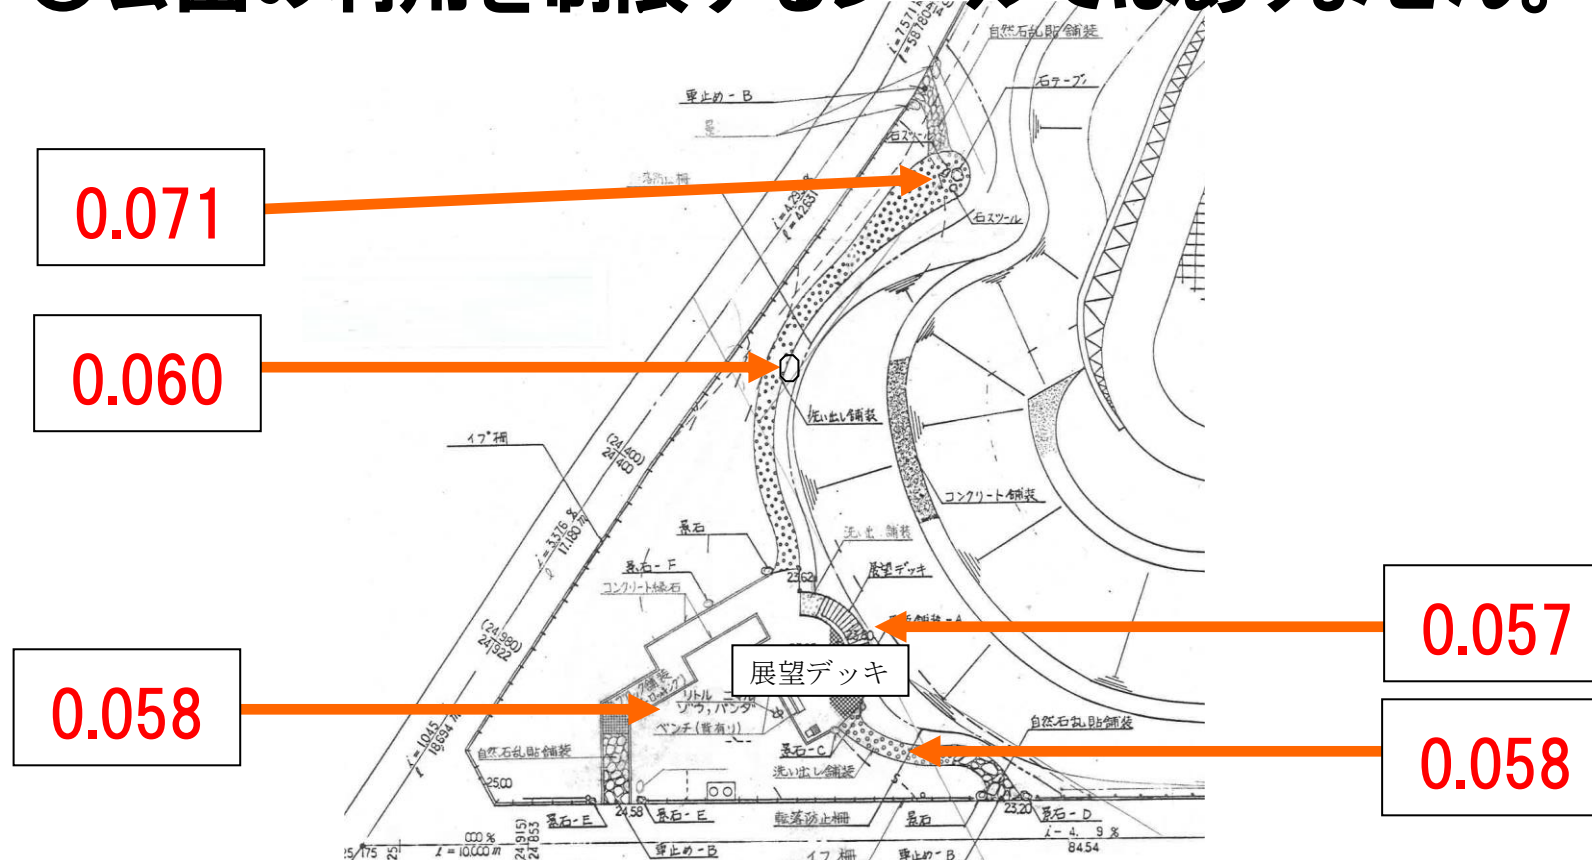

◆施設内放射線量マップ(しいの木公園)◆

◎公園の利用を制限するレベルではありません。

1. 測定日:令和5年11月8日 2. 単位:マイクロシーベルト毎時

3. 測定の高さ:地上50cm

お問い合わせ先:阿見町役場(電話 888-1111)

町民生活部 生活環境課(内線 253)