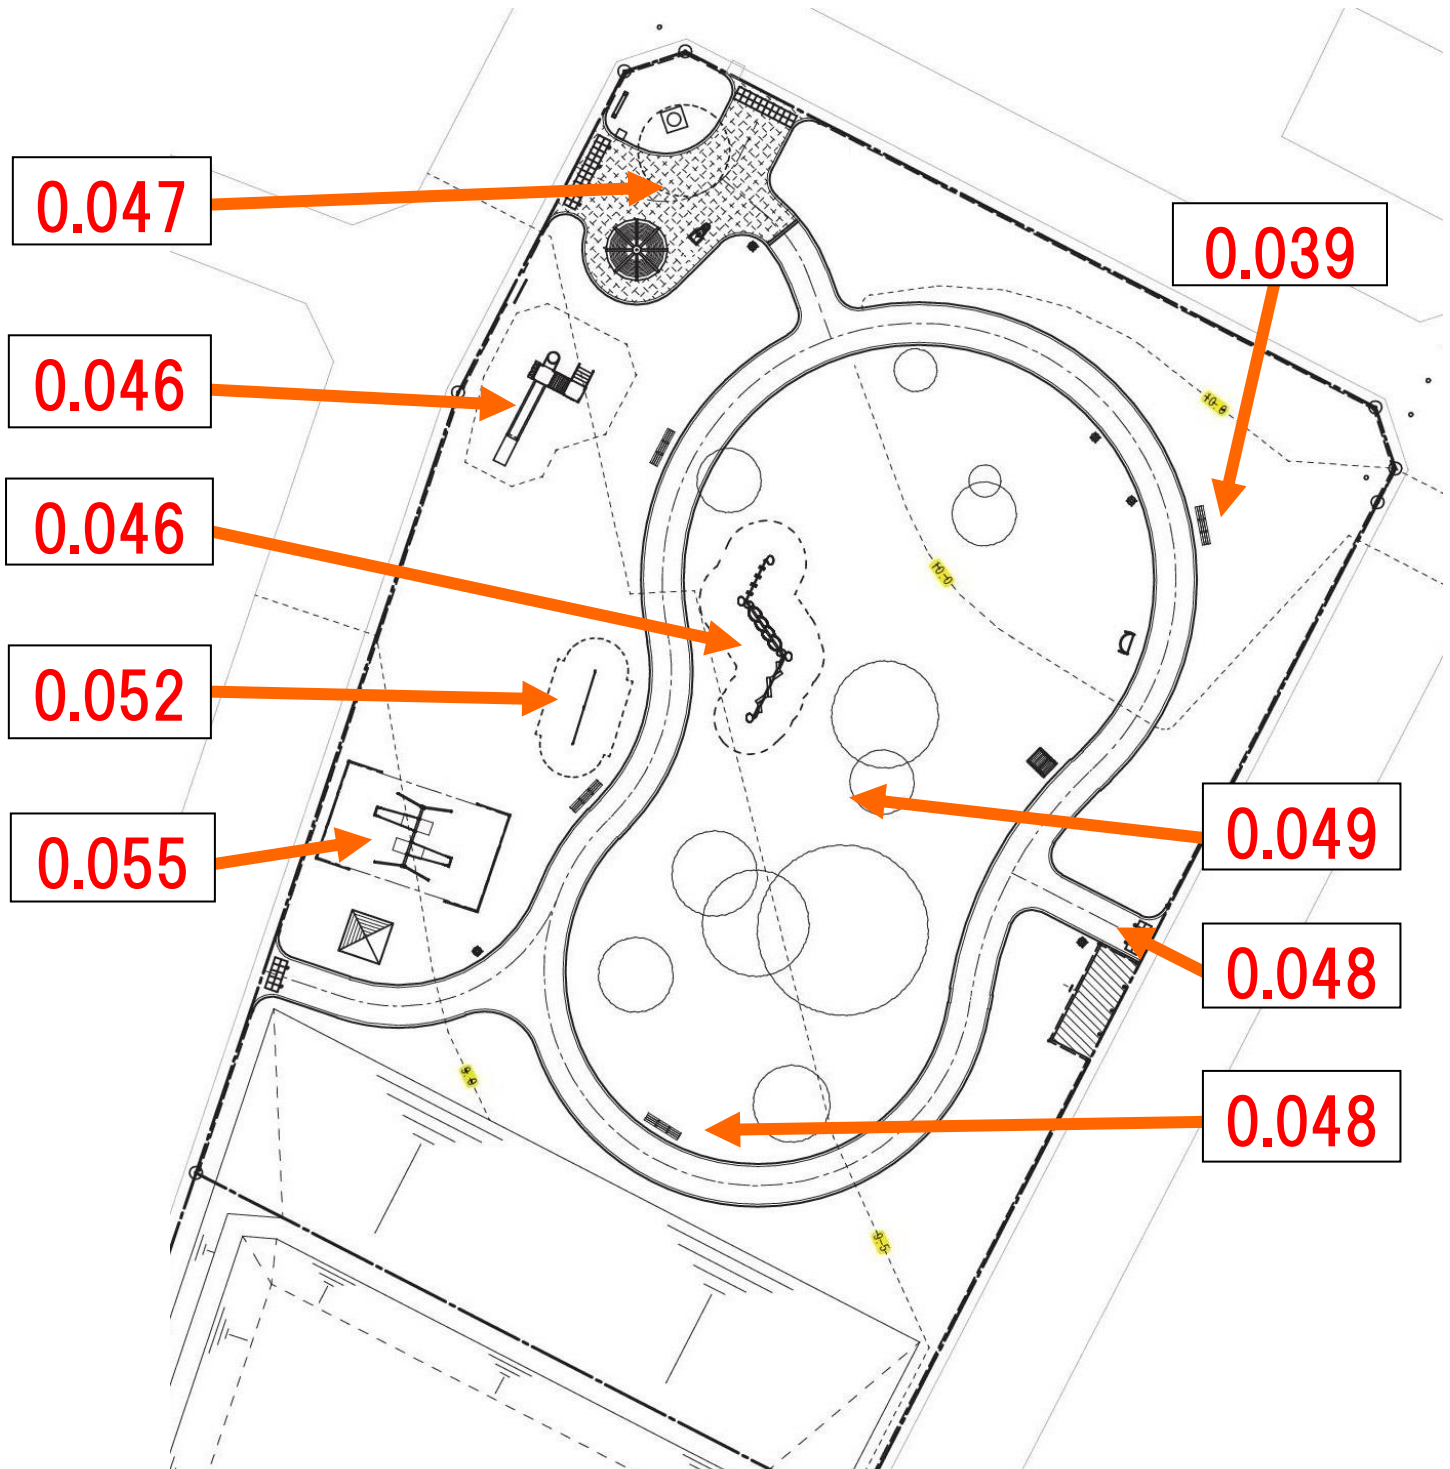

◆施設内放射線量マップ (岡崎いこいの森公園)◆

◎公園の利用を制限するレベルではありません。

1. 測定日:令和5年11月8日
 2. 単位:マイクロシーベルト毎時
 3. 測定の高さ:地上50cm
- お問い合わせ先:阿見町役場(電話 888-1111)
町民生活部 生活環境課(内線 253)