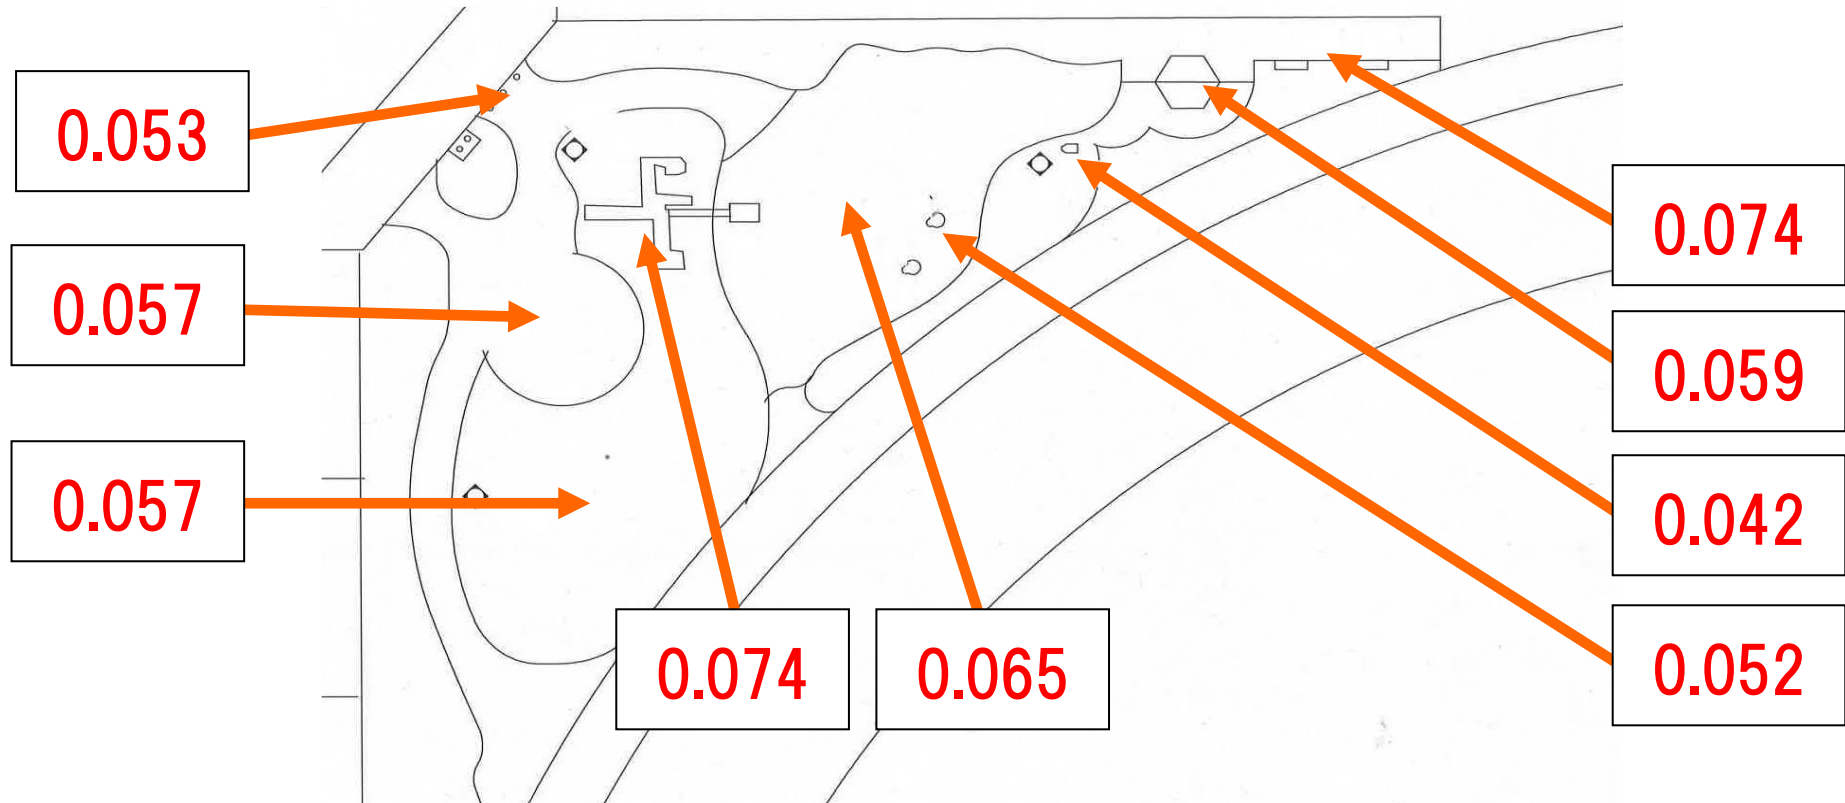

◆施設内放射線量マップ(陽だまり公園)◆

◎公園の利用を制限するレベルではありません。

1. 測定日:令和5年11月8日 2. 単位:マイクロシーベルト毎時

3. 測定の高さ:地上50cm

お問い合わせ先:阿見町役場(電話 888-1111)

町民生活部 生活環境課(内線 253)