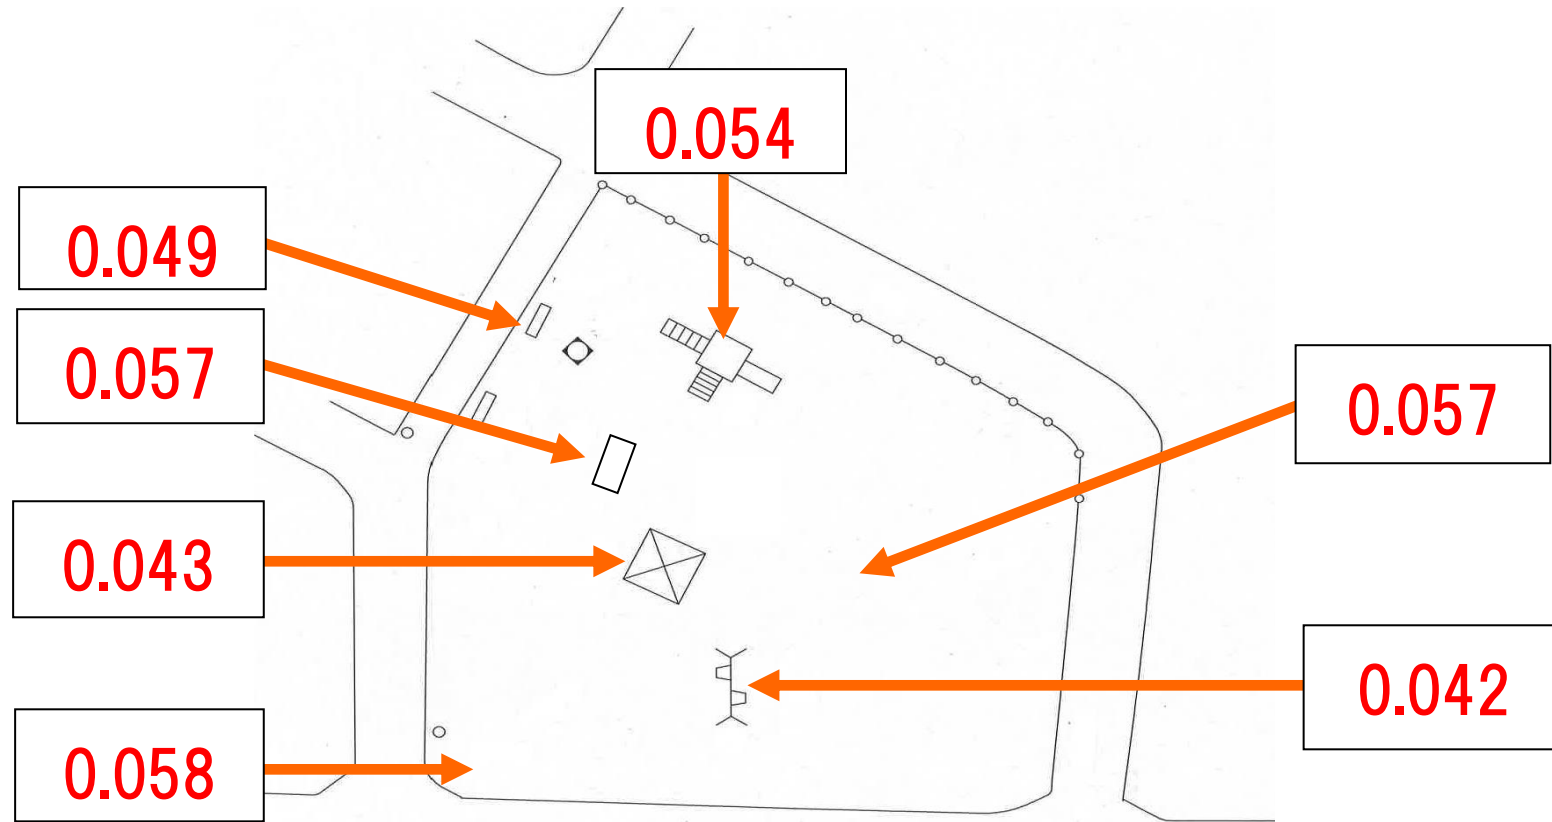

◆施設内放射線量マップ(ゆいの木公園)◆

◎公園の利用を制限するレベルではありません。

1. 測定日:令和5年11月1日 2. 単位:マイクロシーベルト毎時

3. 測定の高さ:地上50cm

お問い合わせ先:阿見町役場(電話 888-1111)

町民生活部 生活環境課(内線 253)