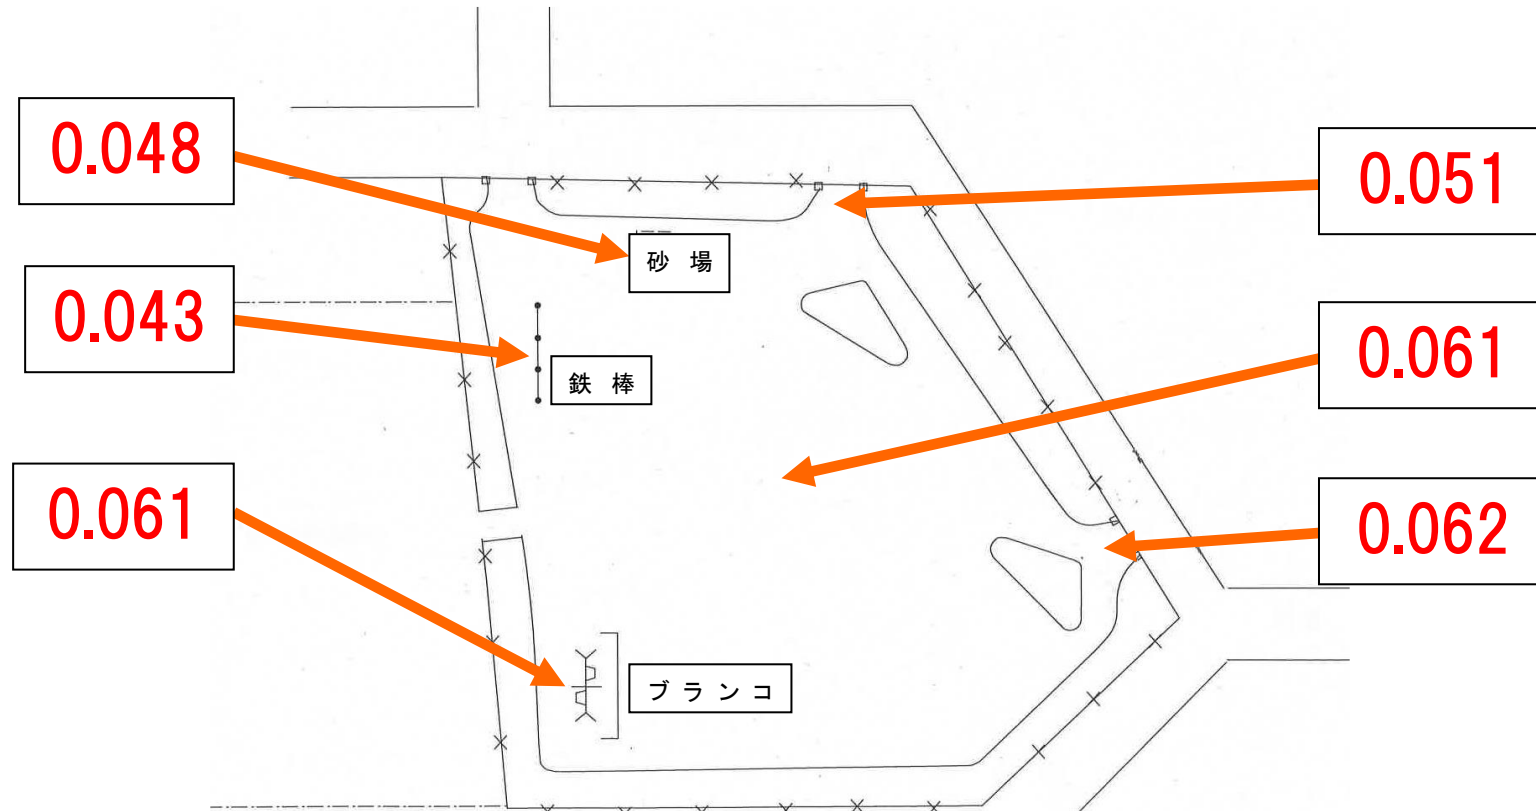

◆施設内放射線量マップ(吉原児童公園)◆

◎公園の利用を制限するレベルではありません。

1. 測定日:令和5年10月23日 2. 単位:マイクロシーベルト毎時

3. 測定の高さ:地上50cm

お問い合わせ先:阿見町役場(電話 888-1111)

町民生活部 生活環境課(内線 253)