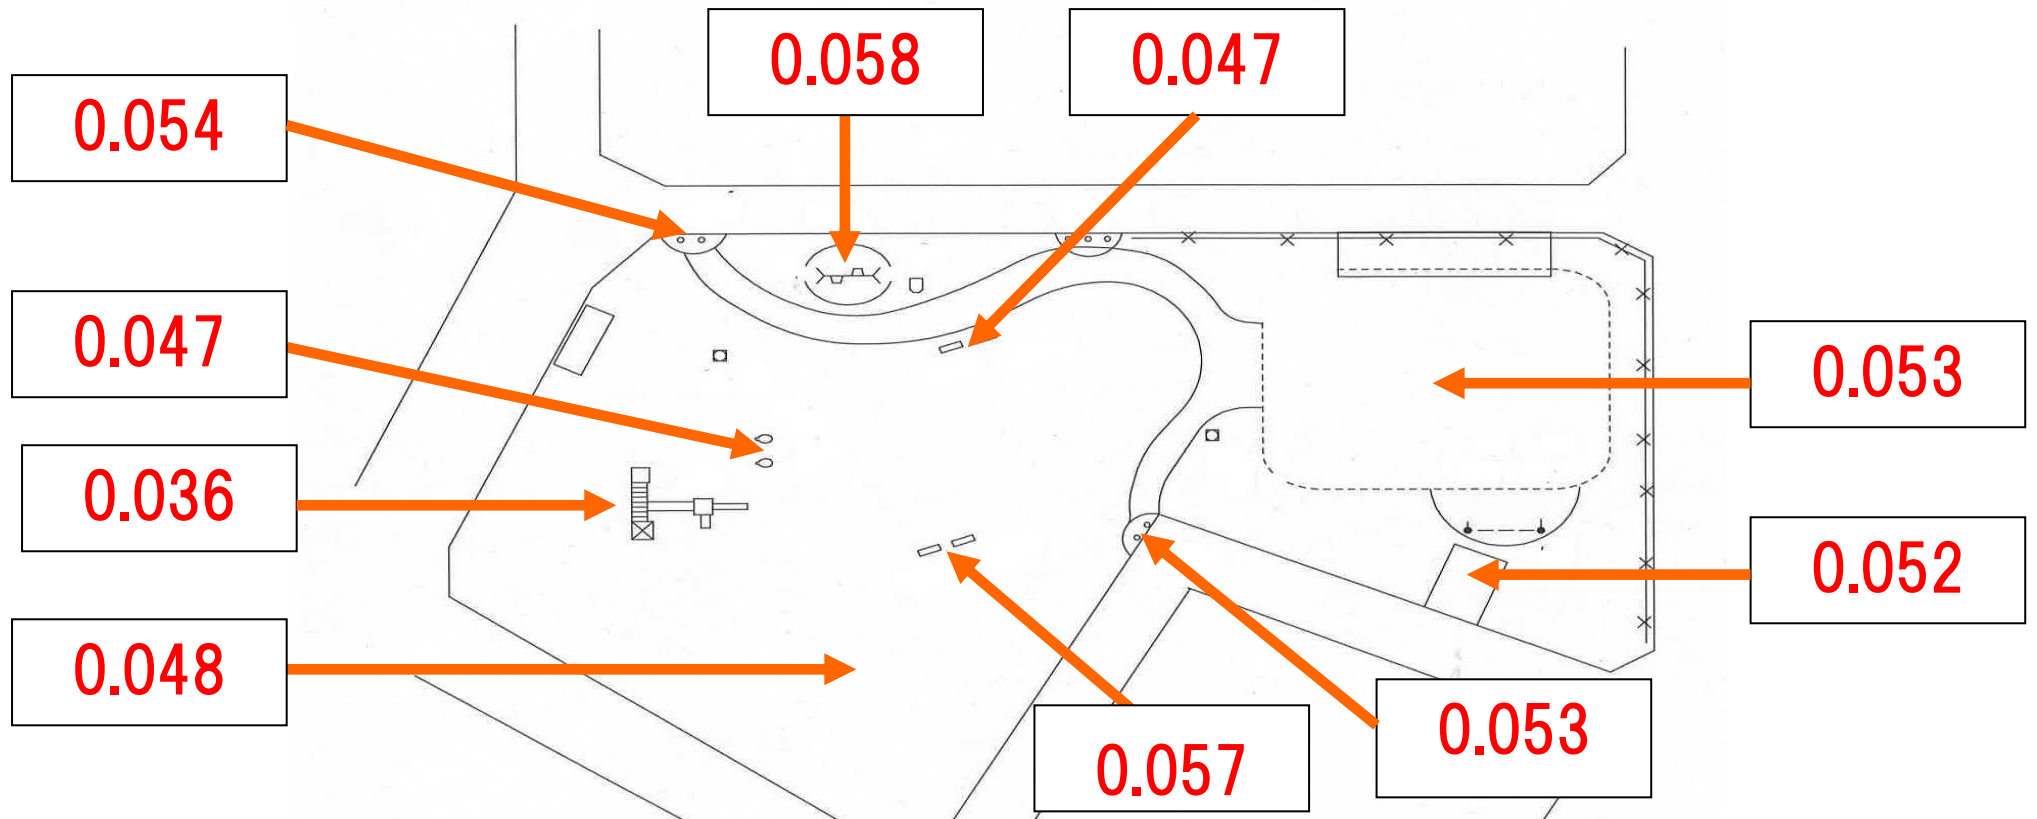

◆施設内放射線量マップ(鈴木街区公園)◆

◎公園の利用を制限するレベルではありません。

1. 測定日:令和5年11月2日

2. 単位:マイクロシーベルト毎時

3. 測定の高さ:地上50cm

お問い合わせ先:阿見町役場(電話 888-1111)

町民生活部 生活環境課(内線 253)