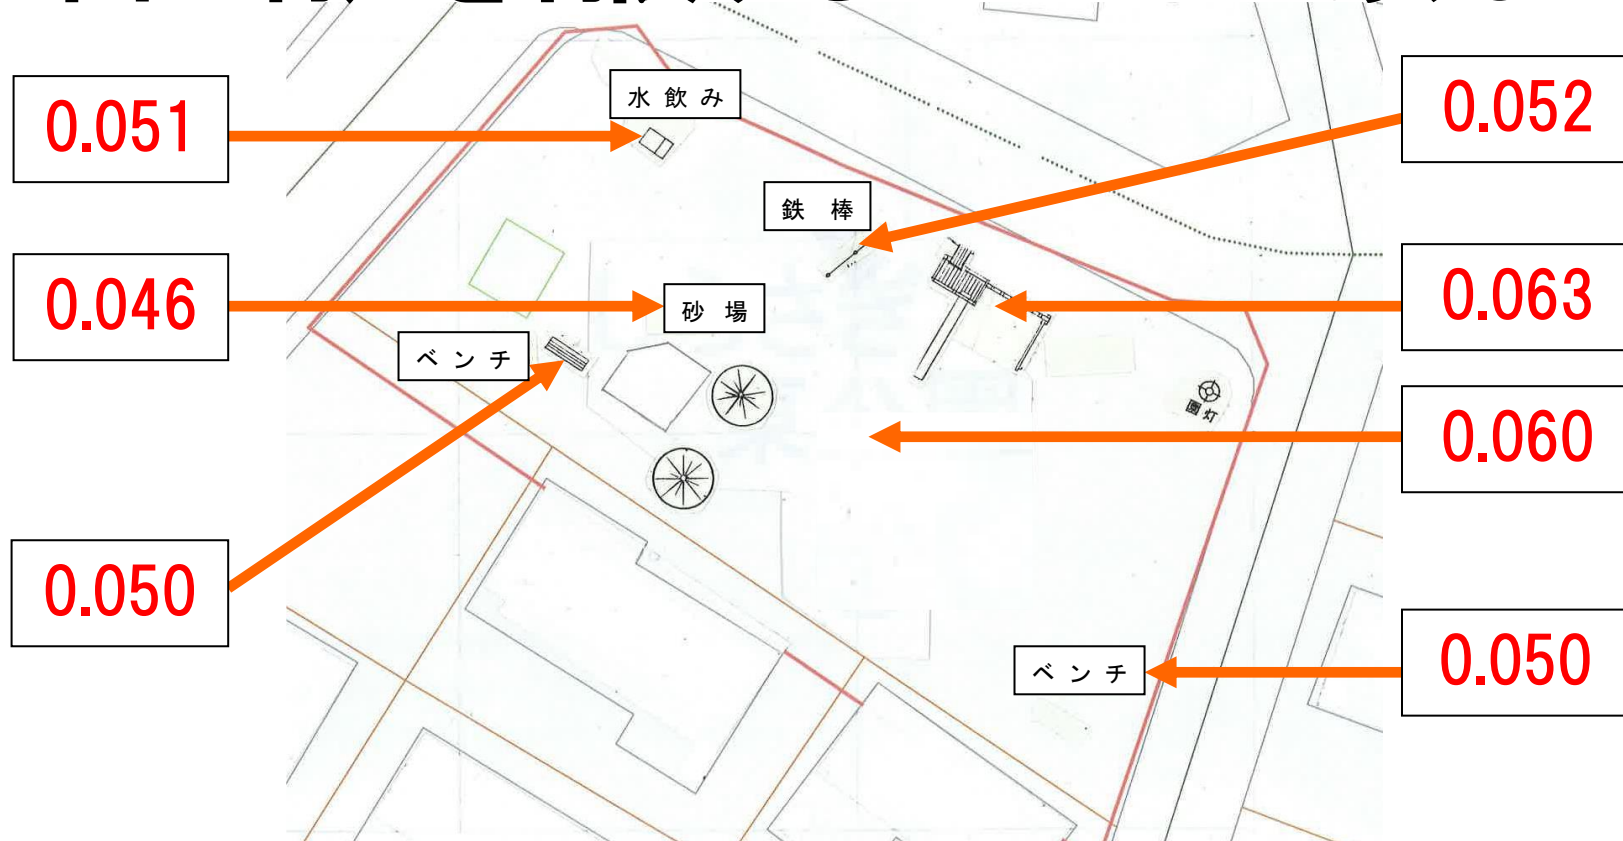

◆施設内放射線量マップ(しらさぎ東公園)◆

◎公園の利用を制限するレベルではありません。

1. 測定日:令和5年11月8日 2. 単位:マイクロシーベルト毎時

3. 測定の高さ:地上50cm

お問い合わせ先:阿見町役場(電話 888-1111)

町民生活部 生活環境課(内線 253)