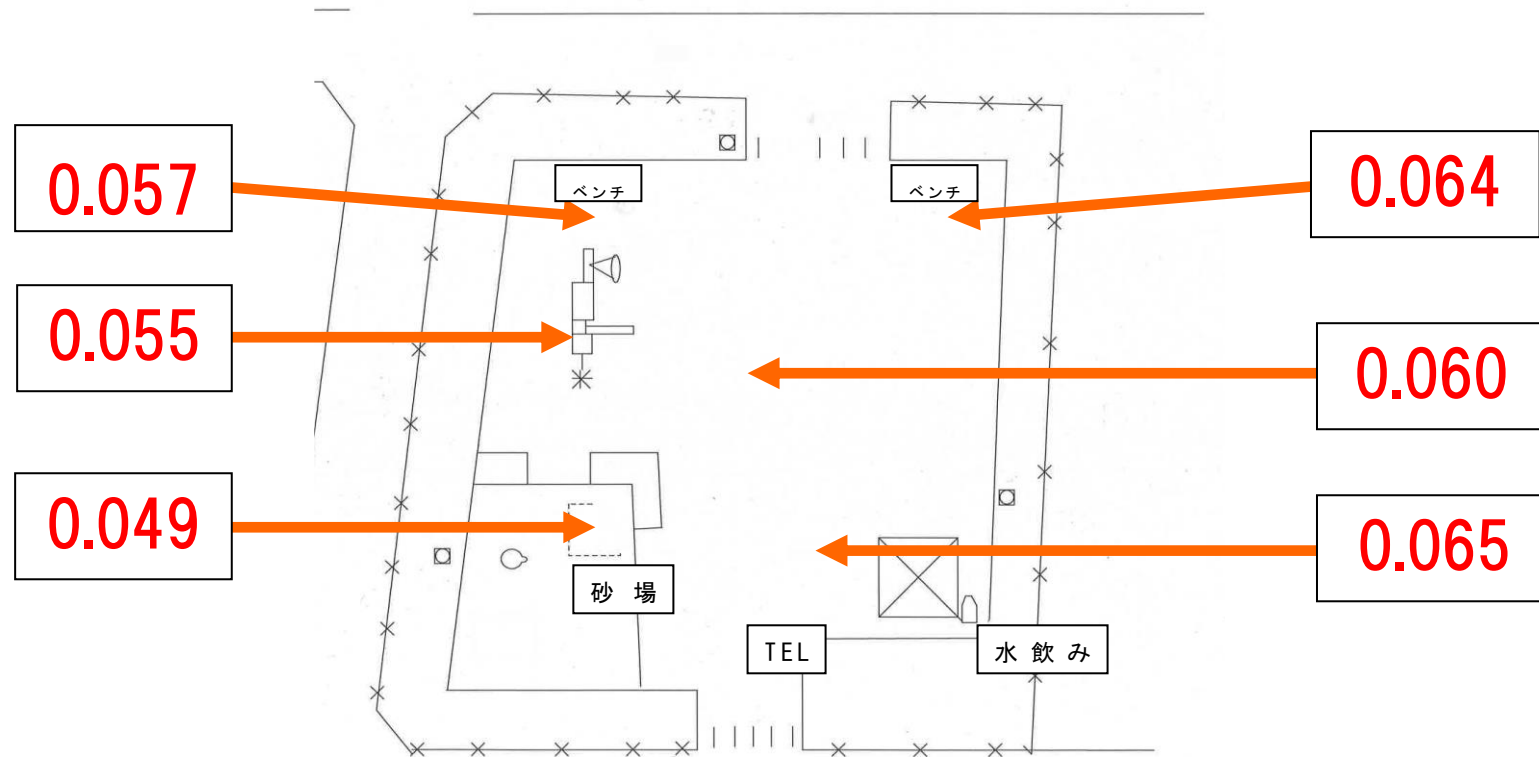

◆施設内放射線量マップ(しらさぎ中央公園)◆

◎公園の利用を制限するレベルではありません。

1. 測定日:令和5年 11月 8日 2. 単位:マイクロシーベルト毎時

3. 測定の高さ:地上50cm

お問い合わせ先:阿見町役場(電話 888-1111)

町民生活部 生活環境課(内線 253)