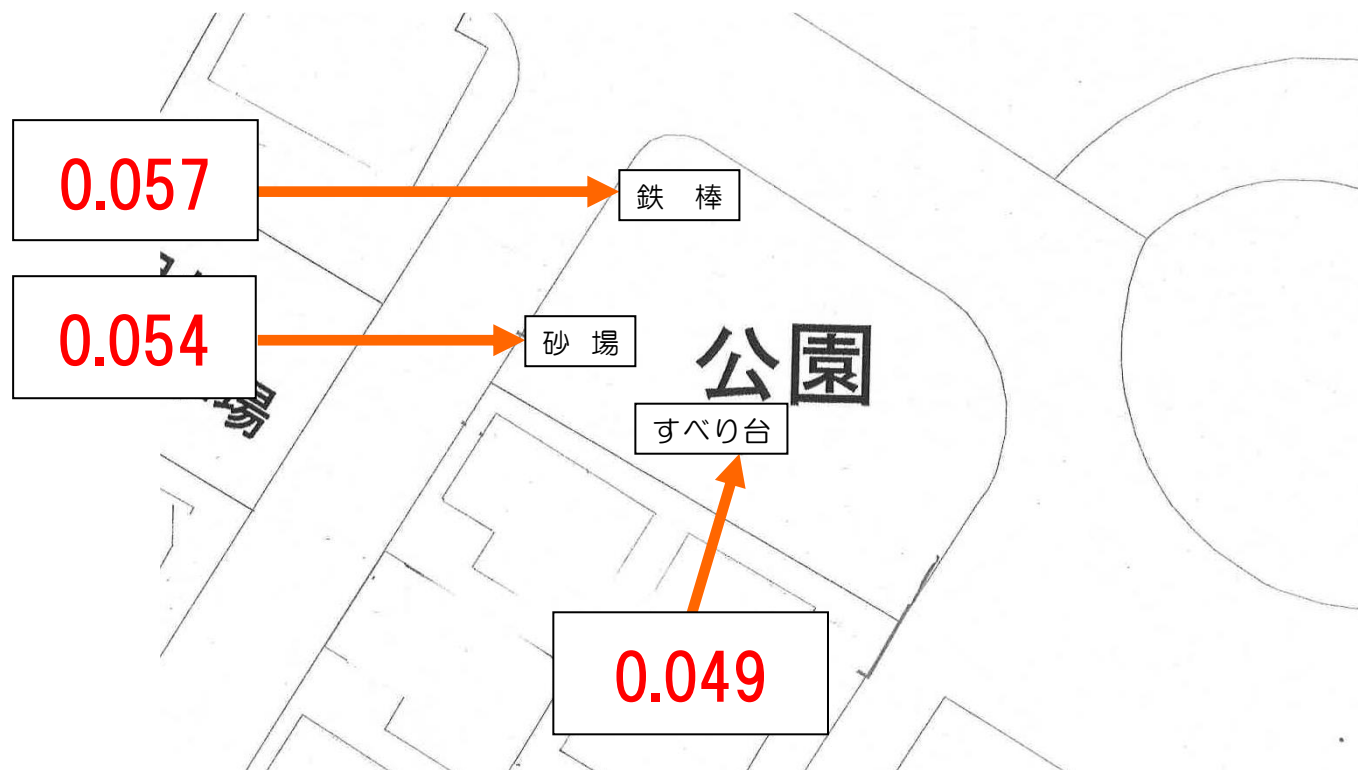

# ◆施設内放射線量マップ(中郷公園)◆

◎公園の利用を制限するレベルではありません。

1. 測定日:令和5年10月23日      2. 単位:マイクロシーベルト毎時

3. 測定の高さ:地上50cm

お問い合わせ先:阿見町役場(電話 888-1111)

町民生活部 生活環境課(内線 253)