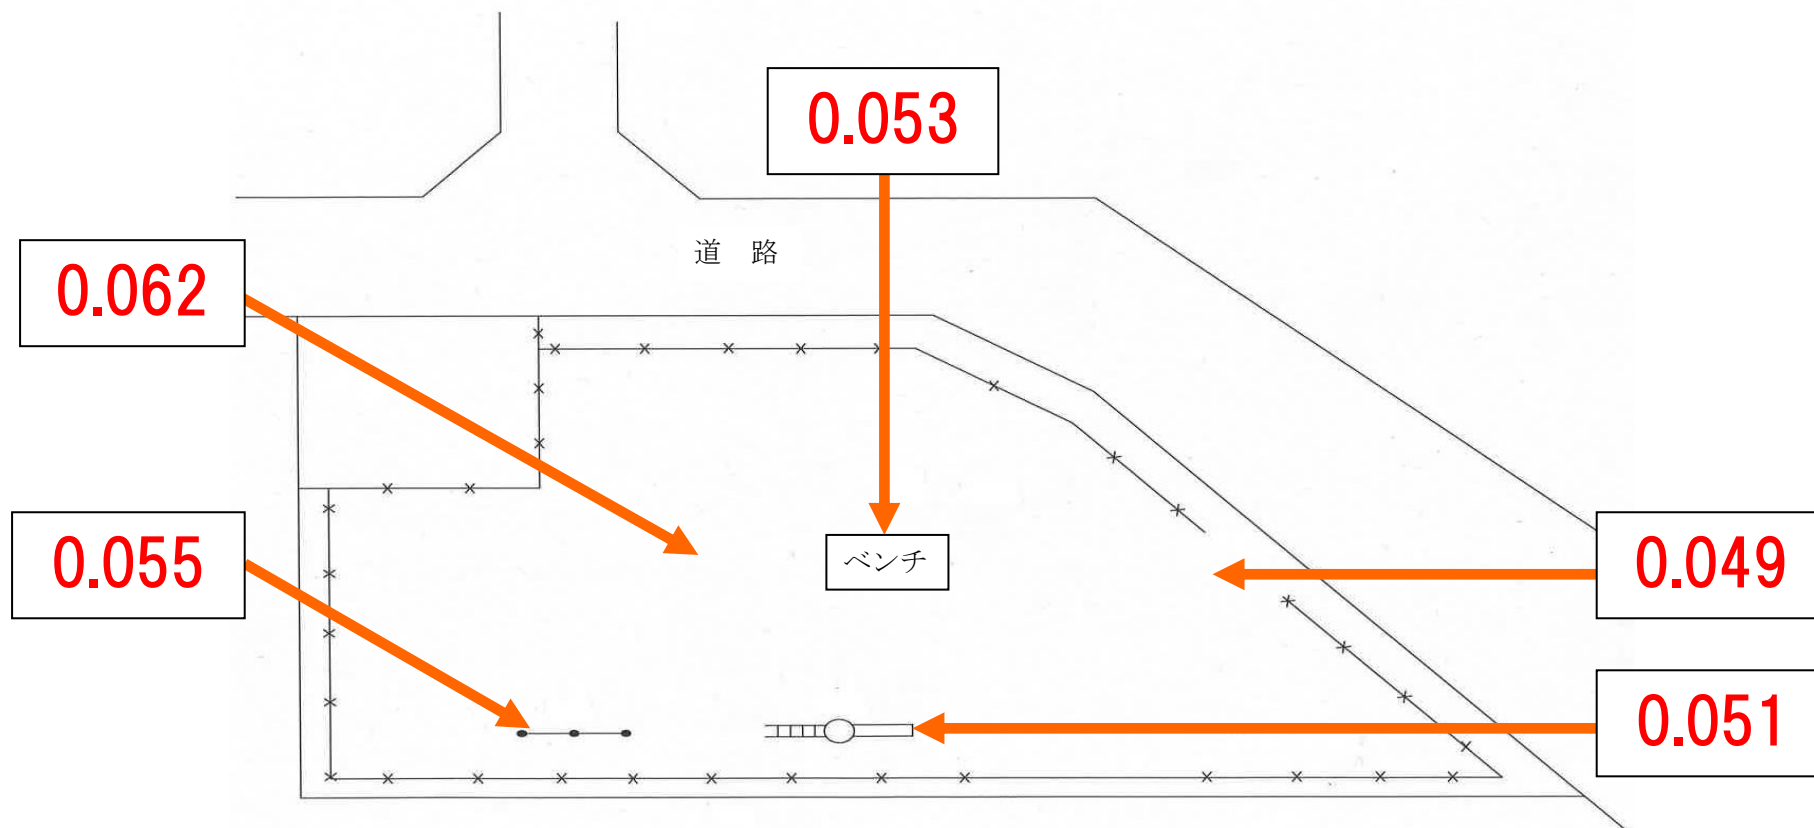

# ◆施設内放射線量マップ(富士団地東公園)◆

◎公園の利用を制限するレベルではありません。

1. 測定日:令和5年11月2日      2. 単位:マイクロシーベルト毎時

3. 測定の高さ:地上50cm

お問い合わせ先:阿見町役場(電話 888-1111)

町民生活部 生活環境課(内線 253)