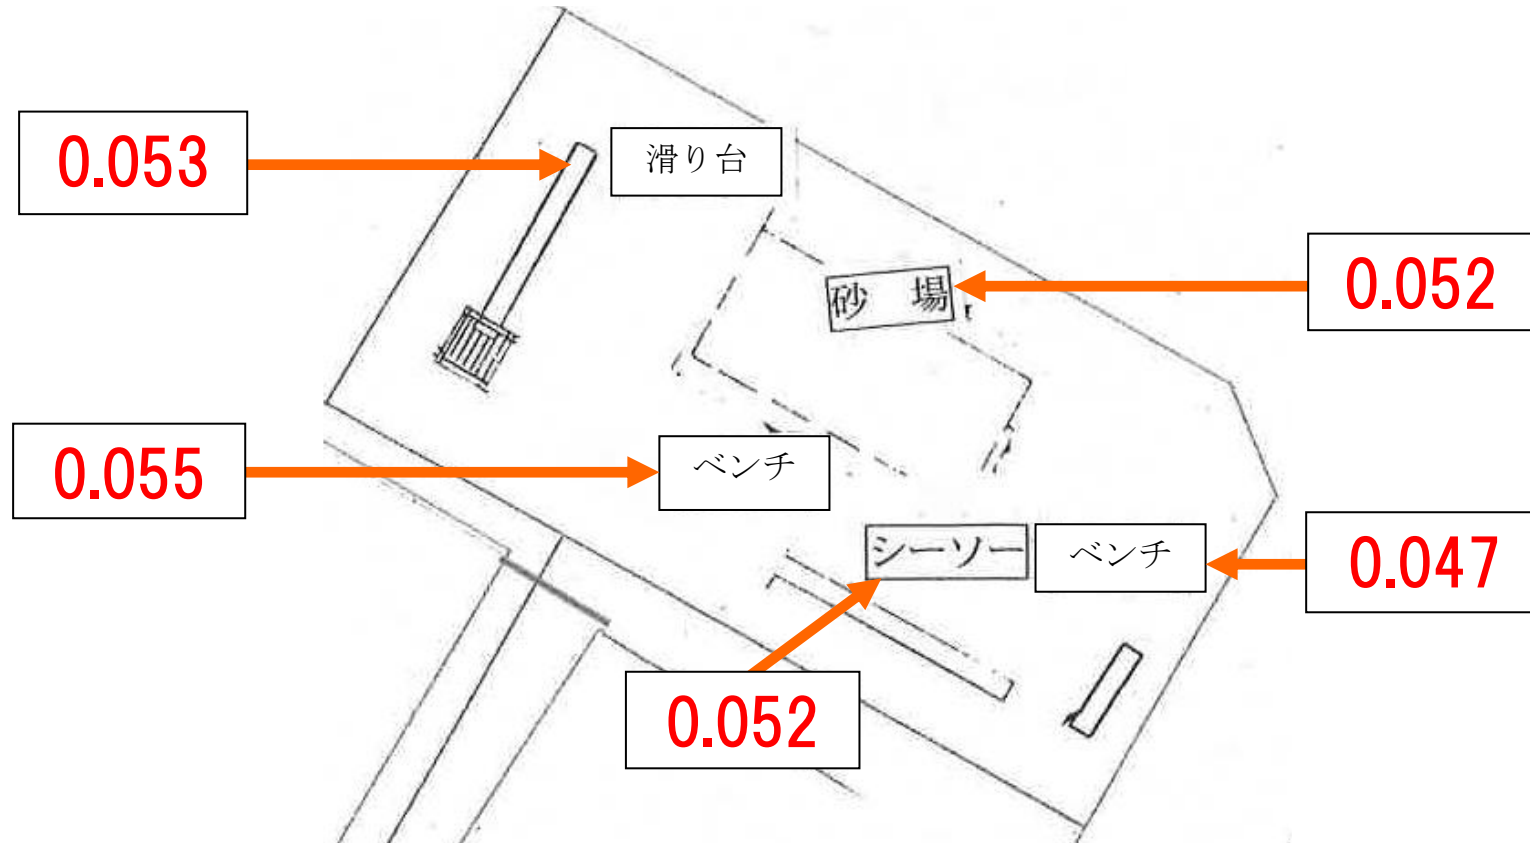

◆施設内放射線量マップ(阿見台小公園)◆

◎公園の利用を制限するレベルではありません。

1. 測定日:令和5年11月1日 2. 単位:マイクロシーベルト毎時

3. 測定の高さ:地上50cm

お問い合わせ先:阿見町役場(電話 888-1111)

町民生活部 生活環境課(内線 253)